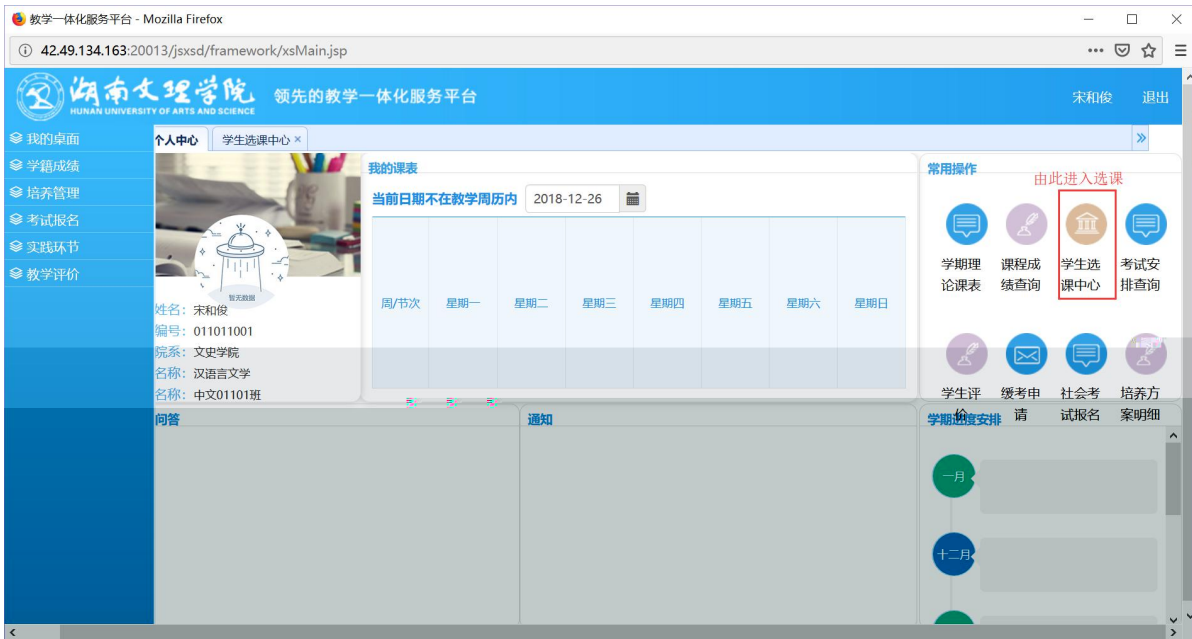

浏览器地址栏: 172.26.0.187/jsxsd/

湖南文理学院 HUNAN UNIVERSITY OF ARTS AND SCIENCE 教学一体化服务平台

用户登录

请输入账号

请输入密码

忘记密码

登录

温馨提示: 推荐使用IE9以上浏览器以及360极速模式。

选课学分情况

公选课选课

本学期选课学分/门数要求及已选情况

	最高总学分	专业内跨年级选课(控制)		跨专业选课(控制)		校公共选修课选课(控制)	
		学分	门数	学分	门数	学分	门数
设置(控制)要求	不控制	不控制	不控制	不控制	不控制	2	1
已选统计	20.0	0.0	0	0.0	0	0.0	0

选课学分情况 公选课选课 安全退出选课

类型: 所有课程 课程: 上课老师: 星期: 请选择 节次: 请选择 过滤已满课程 过滤冲突课程 过滤限选课程 查询