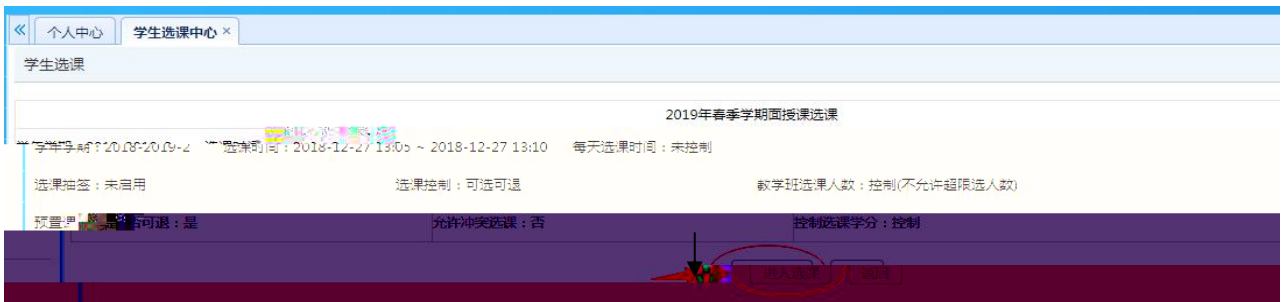

浏览器地址栏: 172.26.0.187/jsxsd/

湖南文理学院 HUNAN UNIVERSITY OF ARTS AND SCIENCE 教学一体化服务平台

用户登录

请输入账号

请输入密码

忘记密码

登录

温馨提示: 推荐使用IE9以上浏览器以及360极速模式。

选课学分情况

公选课选课

本学期选课学分/门数要求及已选情况

	最高总学分	专业内跨年级选课(控制)		跨专业选课(控制)		校公共选修课选课(控制)	
		学分	门数	学分	门数	学分	门数
设置(控制)要求	不控制	不控制	不控制	不控制	不控制	2	1
已选统计	20.0	0.0	0	0.0	0	0.0	0

选课学分情况 公选课选课 安全退出选课

类型: 所有课程 课程: 上课老师: 星期: 请选择 节次: 请选择 过滤已满课程 过滤冲突课程 过滤限选课程 查询